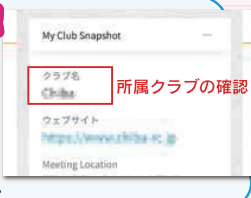

MyRotary で確認

MyRotary に登録したら所属クラブに間違いがないか確認してください。また **クラブ名** がどこにも表示されない場合は正しく登録されていない可能性がありますので、日本事務局へご相談ください。